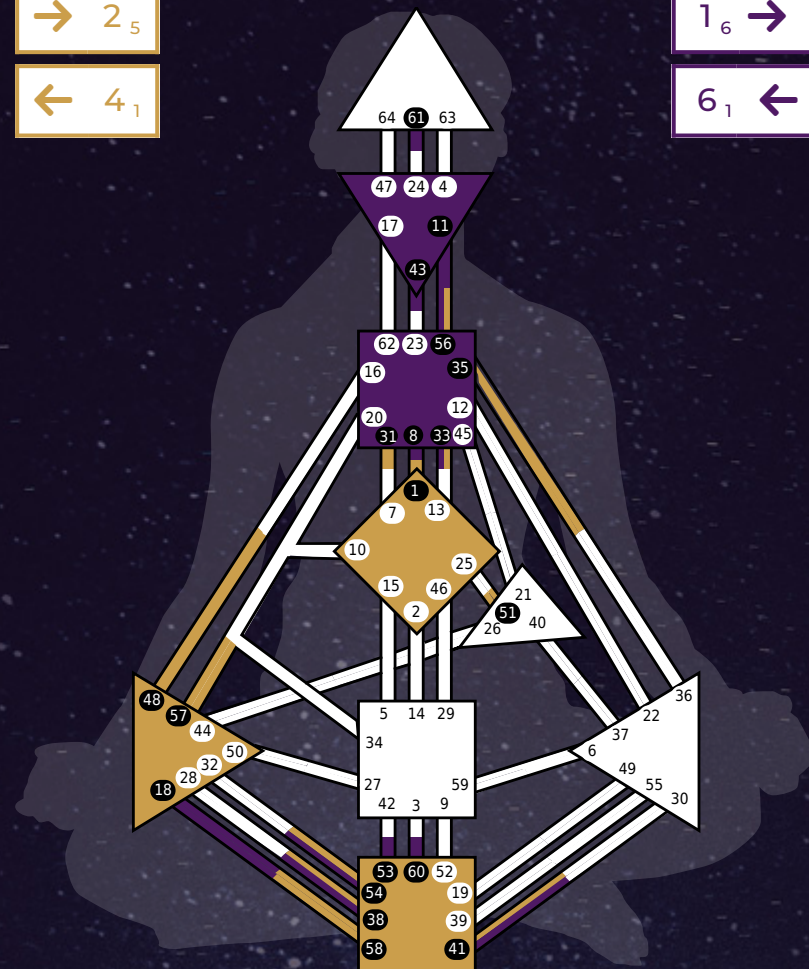

# STEFFI

Geburtszeit (Universale Zeit):	7. Januar 1991 um 00:43
Geburtszeit (lokale Zeit):	7. Januar 1991 um 01:43
Design Zeitpunkt:	11. Oktober 1990 @ 18:56
Energie-Typ:	Projektor - Beratung und Koordination, nimmt Menschen tief wahr, erfolgsorientiert und effizient
Strategie:	auf Einladung oder Anerkennung warten
Entscheidungs-Autorität:	Milz - vertraue der leisen Stimme deiner Intuition (inneres Wissen)
Higher-Self:	Erfolg / Anerkennung
Not-Self:	Bitterkeit
Definitionsbereiche:	Split Definition
Profil:	2/4 - Natürlichkeit & Einfluss, eigene Passion und Wirksamkeit in Netzwerken
Verdauung:	Isst das was schmeckt, auch wenn es immer gleich ist, mag bekanntes Essen, sehr persönlich und fixiert
Bewusstheit:	Akzeptanz - beobachten und wahrnehmen ohne zu bewerten, individuell, transformativ (Emotion)
Motivation:	Angst - sichert das Überleben durch gründliche Recherche und intelligente Entscheidungen.
Sichtweise:	Sehr individuell ausgerichtet, nimmt alles persönlich. Auf sich selbst und die eigenen inneren Prozesse fokussiert. Visionär.
Optimale Umgebung:	Berge - Überblick und Ausblick, klare Luft

DESIGN	
☉	57.4
⊕	51.4
♊	41.3
♋	31.3
☾	56.1
♍	48.2
♎	48.4
♏	35.3
♐	33.3
♑	54.5
♒	58.3
♓	38.3
♈	1.4

PERSÖNLICHKEIT	
☉	54.2
⊕	53.2
♊	60.2
♋	56.2
☾	18.4
♍	11.2
♎	41.1
♏	8.4
♐	33.4
♑	61.6
♒	38.1
♓	38.6
♈	43.1